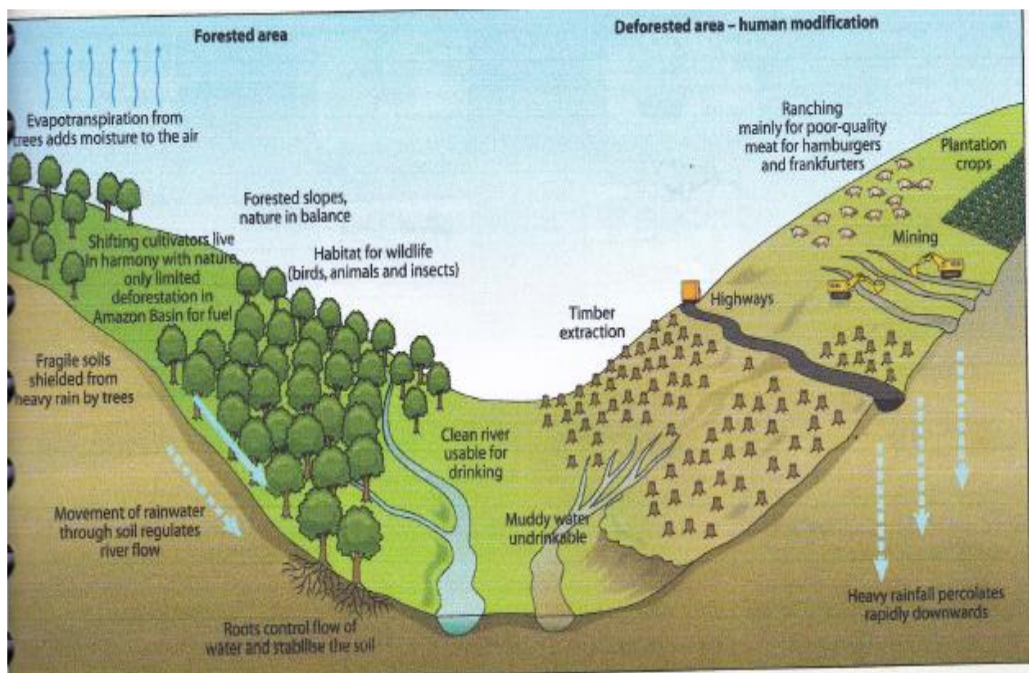

UJIAN SUB SUMATIF SEMESTER GENAP TAHUN 2019/2020

Matakuliah : Geografi Kebencanaan
Sks : 2
Program Studi : S-1 Pendidikan Geografi angkatan 2017 kelas A, B dan C
Dosen : Dr. Nugroho H.P., M.Si. & Dian Ayu Larasati, M.Sc.
Hari/Tanggal : Jumat, 27 Maret 2020
Jam : 08.00-09.40

Petunjuk:

1. Tulis nama dan nomor induk mahasiswa serta kelas ketika menjawab.
2. Jawaban di ketik dan di kumpul ke PK masing2.

Soal :

1. Perhatikan Fenomena deforestasi seperti yang ada dalam gambar berikut!

Berdasarkan gambar di atas:

- a. Jelaskan secara singkat tentang kasus deforestasi yang terjadi selama 20 tahun terakhir! (25%)
 - b. Faktor-faktor apa saja yang mempengaruhi deforestasi? (25%)
 - c. Jelaskan dampak deforestasi terhadap lingkungan dan keanekaragaman hayati! (25%)
2. identifikasi faktor penyebab bencana tanah longsor! (25%)