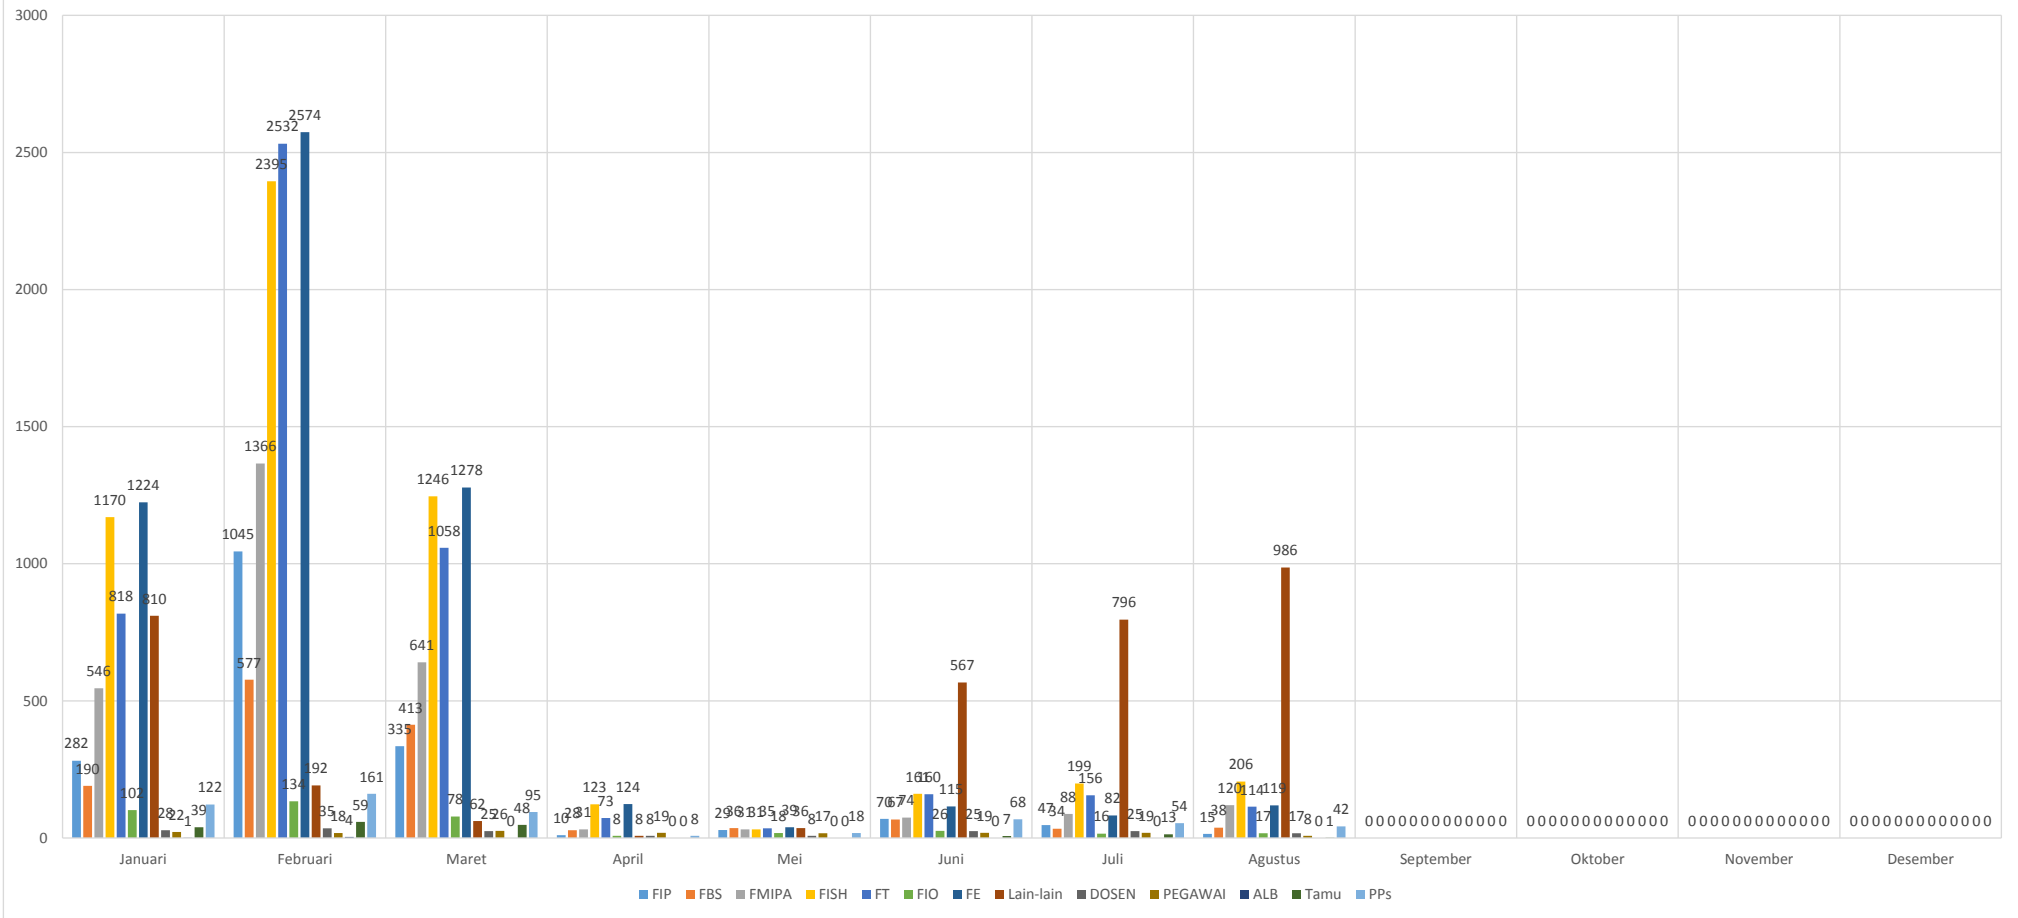

GRAFIK PENGUNJUNG PERPUSTAKAAN UNESA TAHUN 2020

Mengetahui,
Kepala

ttd

Drs. Suroto, M.A., Ph.D.
NIP 19650907 199002 1 001

Surabaya, 17 September 2020
P. Jawab Bagian Otomasi

ttd

Johan Wahyudi
NIP. 19850425 201504 1 001