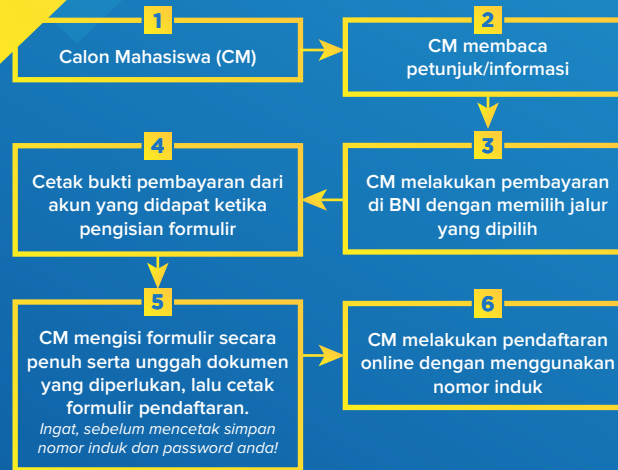

CARA PENDAFTARAN

1

Membayar biaya pendaftaran mahasiswa baru S2 atau S3 Pascasarjana Universitas Negeri Surabaya di Bank BNI 46 (Kode Billing 12 untuk S2, 13 untuk S3, dan 14 untuk fresh graduate semua cabang di Indonesia untuk memperoleh Nomor Induk guna proses pendaftaran secara online di laman <https://sipenmaru.unesa.ac.id/>

2

Mengisi formulir pendaftaran secara penuh dan mengunggah dokumen portofolio, berupa:

1. File ijazah dan transkrip nilai S1 (Bagi calon Mahasiswa S2) atau Fotokopi ijazah dan transkrip nilai S1 dan S2 bagi calon mahasiswa S3 yang telah dilegalisasi sesuai persyaratan beserta bukti akreditasi BAN-PT
2. Karya ilmiah yang pernah dipublikasikan dan/atau bukti kegiatan ilmiah yang pernah diikuti
3. Surat rekomendasi dari dua orang yang mengetahui kemampuan akademik dan kepribadian calon mahasiswa baru. Format didownload dari laman <https://sipenmaru.unesa.ac.id/>
4. Bukti kemampuan berbahasa Inggris (TOEFL/IELTS/TOEIC/TEP)
5. Ide penelitian yang dirancang untuk tesis atau disertasi yang memuat masalah penelitian, tujuan, dan metode penelitian.

ALUR PENDAFTARAN

PROGRAM STUDI

No	Prodi	Latar Belakang Pendidikan	Link web
1	S2 Bimbingan Konseling	S1. Semua Jurusan/Prodi	https://s2bk.pasca.unesa.ac.id/
2	S2 Manajemen Pendidikan	S1. Semua Jurusan/Prodi	https://s2mp.fip.unesa.ac.id/
3	S2 Pendidikan Dasar	S1 PGSD, Bahasa, MIPA, Sosial (Kependidikan / Non Kependidikan)	https://s2dikdas.pasca.unesa.ac.id
4	S2 Pendidikan Guru Pendidikan Anak Usia Dini	S1 PG - PAUD dan S1 Pendidikan yang lain (Psikologi, PLS, dan yg lain)	https://s2paud.fip.unesa.ac.id
5	S2 Pendidikan Luar Biasa	S1. Semua Jurusan/Prodi	https://s2plb.unesa.ac.id
6	S2 Pendidikan Luar Sekolah	S1. Semua Jurusan/Prodi	https://s2pls.fip.unesa.ac.id/
7	S2 Teknologi Pendidikan	S1. Semua Jurusan/Prodi	https://s2tp.fip.unesa.ac.id
8	S3 Manajemen Pendidikan	S2 Semua Jurusan/Prodi	https://s3mp.fip.unesa.ac.id
9	S3 Pendidikan Dasar	S2 Pendidikan Dasar, Bahasa, MIPA, Sosial (Kependidikan / Non Kependidikan)	https://s3pendidikandasar.pasca.unesa.ac.id
10	S3 Teknologi Pendidikan	S2 Semua Jurusan/Prodi	https://s3tp.fip.unesa.ac.id/
11	S2 Pendidikan Bahasa & Sastra	S-1 Bahasa dan Sastra (Kependidikan/Nonkependidikan) selain Bahasa Inggris dan Bahasa Indonesia	https://s2pendbahasakan.sastra.pasca.unesa.ac.id/
12	S2 Pendidikan Bahasa Indonesia	S1. Bahasa Indonesia dan Sastra Indonesia	https://s2pendbahasaanidonesia.pasca.unesa.ac.id
13	S2 Pendidikan Bahasa Inggris	S1 Pendidikan Bahasa Inggris, S1 Sastra Inggris	https://s2pendidikanbahasainggris.pasca.unesa.ac.id/
14	S-3 Pend. Bahasa & Sastra	S-2 Pendidikan Bahasa dan Sastra (kependidikan/nonkependidikan)	https://www.unesa.ac.id/page/akademik/pasca-sarjana/s3-pendidikan-