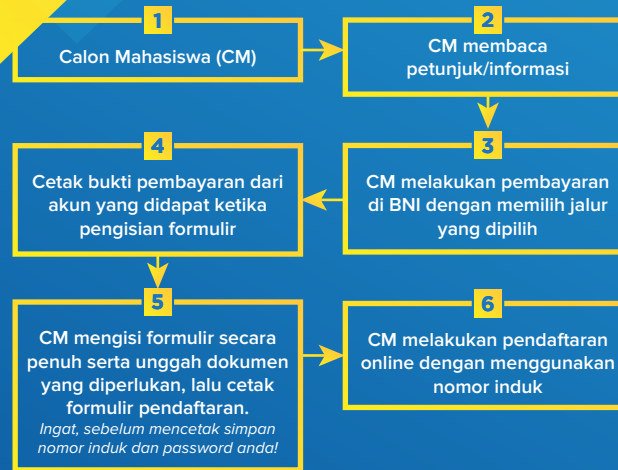

CARA PENDAFTARAN

1

Membayar biaya pendaftaran mahasiswa baru S2 atau S3 Pascasarjana Universitas Negeri Surabaya di Bank BNI 46 (Kode Billing 12 untuk S2, 13 untuk S3, dan 14 untuk fresh graduate semua cabang di Indonesia untuk memperoleh Nomor Induk guna proses pendaftaran secara online di laman <https://admisi.unesa.ac.id/>

Biaya formulir pendaftaran:

S2 Fresh Graduate = Rp. 200.000,-

S2 dan S3 Reguler, Kerja Sama, Eksekutif = Rp. 400.000,-

2

Mengisi formulir pendaftaran secara penuh dan mengunggah dokumen portofolio, berupa:

1. File ijazah dan transkrip nilai S1 (Bagi calon Mahasiswa S2) atau Fotokopi ijazah dan transkrip nilai S1 dan S2 bagi calon mahasiswa S3 yang telah dilegalisasi sesuai persyaratan beserta bukti akreditasi BAN-PT
2. Karya ilmiah yang pernah dipublikasikan dan/atau bukti kegiatan ilmiah yang pernah diikuti
3. Surat rekomendasi dari dua orang yang mengetahui kemampuan akademik dan kepribadian calon mahasiswa baru. Format didownload dari laman <https://sipenmaru.unesa.ac.id/>
4. Bukti kemampuan berbahasa Inggris (TOEFL/IELTS/TOEIC/TEP)
5. Ide penelitian yang dirancang untuk tesis atau disertasi yang memuat masalah penelitian, tujuan, dan metode penelitian.

ALUR PENDAFTARAN

PROGRAM STUDI

No	Prodi	Latar Belakang Pendidikan	Link web
1	S2 Bimbingan Konseling	S1. Semua Jurusan/Prodi	https://s2bk.fip.unesa.ac.id
2	S2 Manajemen Pendidikan	S1. Semua Jurusan/Prodi	https://s2mp.fip.unesa.ac.id/
3	S2 Pendidikan Dasar	S1 PGSD, Bahasa, MIPA, Sosial (Kependidikan / Non Kependidikan)	https://s2dikdas.fip.unesa.ac.id
4	S2 Pendidikan Anak Usia Dini	S1 PG - PAUD dan S1 Pendidikan yang lain (Psikologi, PLS, dan yg lain)	https://s2paud.fip.unesa.ac.id
5	S2 Pendidikan Luar Biasa	S1. Semua Jurusan/Prodi	https://s2plb.fip.unesa.ac.id
6	S2 Pendidikan Luar Sekolah	S1. Semua Jurusan/Prodi	https://s2pls.fip.unesa.ac.id/
7	S2 Teknologi Pendidikan	S1. Semua Jurusan/Prodi	https://s2tp.fip.unesa.ac.id
8	S3 Manajemen Pendidikan	S2 Semua Jurusan/Prodi	https://s3mp.fip.unesa.ac.id
9	S3 Pendidikan Dasar	S2 Pendidikan Dasar, Bahasa, MIPA, Sosial (Kependidikan / Non Kependidikan)	https://s3pendidikandasar.fip.unesa.ac.id
10	S3 Teknologi Pendidikan	S2 Semua Jurusan/Prodi	https://s3tp.fip.unesa.ac.id/
11	S2 Pendidikan Bahasa & Sastra	S-1 Bahasa dan Sastra (Kependidikan/Nonkependidikan) selain Bahasa Inggris dan Bahasa Indonesia	https://s2pendbahasakan.sastra.pasca.unesa.ac.id/
12	S2 Pendidikan Bahasa Indonesia	S1. Bahasa Indonesia dan Sastra Indonesia	https://s2pendbahasaanidonesia.pasca.unesa.ac.id
13	S2 Pendidikan Bahasa Inggris	S1 Pendidikan Bahasa Inggris, S1 Sastra Inggris	https://s2pendidikanbahasainggris.pasca.unesa.ac.id/
14	S-3 Pend. Bahasa & Sastra	S-2 Pendidikan Bahasa dan Sastra (kependidikan/nonkependidikan)	https://www.unesa.ac.id/page/akademik/pasca-sarjana/s3-pendidikan-