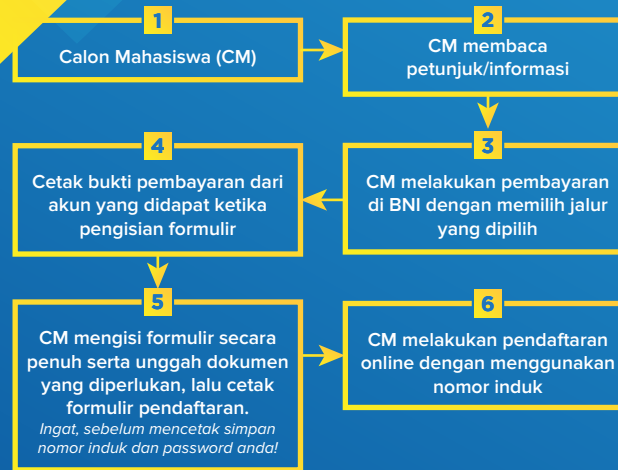

## CARA PENDAFTARAN

1

Membayar biaya pendaftaran mahasiswa baru S2 atau S3 Pascasarjana Universitas Negeri Surabaya di Bank BNI 46 (Kode Billing 12 untuk S2, 13 untuk S3, dan 14 untuk fresh graduate semua cabang di Indonesia untuk memperoleh Nomor Induk guna proses pendaftaran secara online di laman <https://sipenmaru.unesa.ac.id/>

2

Mengisi formulir pendaftaran secara penuh dan mengunggah dokumen portofolio, berupa:

- File ijazah dan transkrip nilai S1 (Bagi calon Mahasiswa S2) atau Fotokopi ijazah dan transkrip nilai S1 dan S2 bagi calon mahasiswa S3 yang telah dilegalisasi sesuai persyaratan beserta bukti akreditasi BAN-PT
- Karya ilmiah yang pernah dipublikasikan dan/atau bukti kegiatan ilmiah yang pernah diikuti
- Surat rekomendasi dari dua orang yang mengetahui kemampuan akademik dan kepribadian calon mahasiswa baru. Format didownload dari laman <https://sipenmaru.unesa.ac.id/>
- Bukti kemampuan berbahasa Inggris (TOEFL/IELTS/TOEIC/TEP)
- Ide penelitian yang dirancang untuk tesis atau disertasi yang memuat masalah penelitian, tujuan, dan metode penelitian.

## ALUR PENDAFTARAN